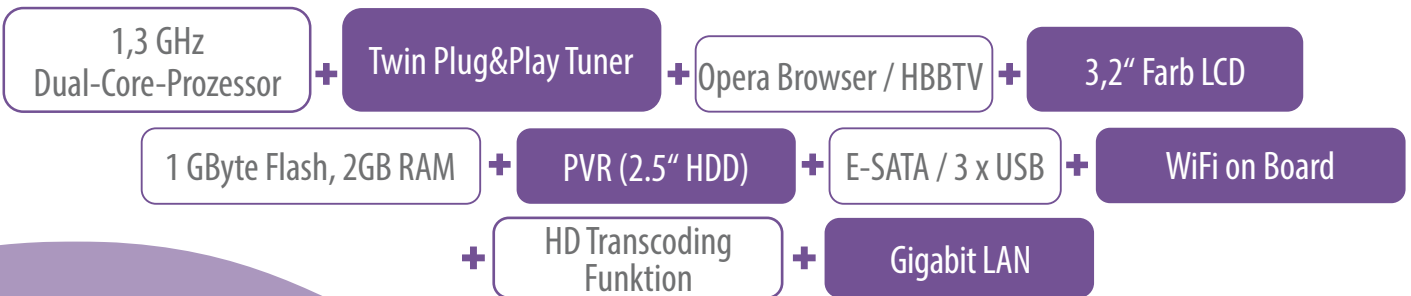

VU+ DUO²

Your *Smart* Linux TV Player

Der VU+ DUO² ist ein voll ausgestatteter FULL HD Twin Tuner (Plug&Play)(**4 Tuner mit Twintunermodul**) PVR mit Linux Open-source Betriebssystem, sowie einem großen 3,2" Farb LCD und einem grafischen VFD Display. Zu den Hauptmerkmalen gehören: gleichzeitige Mehrfachaufnahmen, das Abspielen verschiedenster Mediaformate aus dem Bereich Musik, Video und Bilder. Durch eine direkte Internetanbindung lassen sich zahlreiche Plugins für Dienste, wie Internetradio, YouTube, IPTV etc., zusätzlich implementieren.

Vu+ DUO²

Your **Smart** Linux TV Player

Technische Daten

Front Panel	Display	Dual Screen 3,2" Color LCD and Graphic type VFD Display displaying channel names and program information, pictures and icons
	USB 2.0	1
	Smart card slot	2
	Common Interface	2
	Key	„1 Touch“
Rear Panel	Tuner	2 x pluggable tuner (DVB-S2/C/T and Dual)
	Video output (composite)	1 x Cinch-socket
	Video output (component)	YPbPr
	Video/Audio output (digital)	1 x HDMI
	Connection TV	1 x Scart socket
	Audio output (analogue)	2 x Cinch socket
	Audio output (digital)	Standard optical (SPDIF)
	USB 2.0	2
	Ethernet	1
	Wlan	built in
	Ext. Wlan Antenna	1 Slot
	RS 232	1
	FAN	Automatic FAN control
	e-SATA	1
Power	Main range	100-250 /50-60V/Hz
	Power consumption (typ. Operation/ Stand-by)	25W /0,5W
RF	RF range C/T/SAT	47-864 MHz /950-2,150 MHz
	FEC, de-multiplexer	DVB-S2/DVB-C/DVB-T Standard
Video	Video Resolution	CCIR 601 (720 X 576 lines), 576p, 720p, 1080i, 1080p
	Video decoding	MPEG-2, MPEG-4 compatible
	Input data rate	2-45 Msymb/s
	S/N	>53dB
	Decoding	AC3, MPEG-4 (AAC-HE), MPEG-1, Layer 1, 2 and 3
Audio	Sampling rate	32/4.1 /48KHz
	S/N	>65 dB
LNB	LNBsupply (horiz./vert.)	14/18; Max. 400 V/mA
	Control Signal	22KHz; ToneBurst; DiSeqC 1.0/1.1/1.2; USAL
General	Dimensions(WXHXD)	380 x 60 x 290mm
	Weight	4.0 kgs
	Remote	Universal Remote